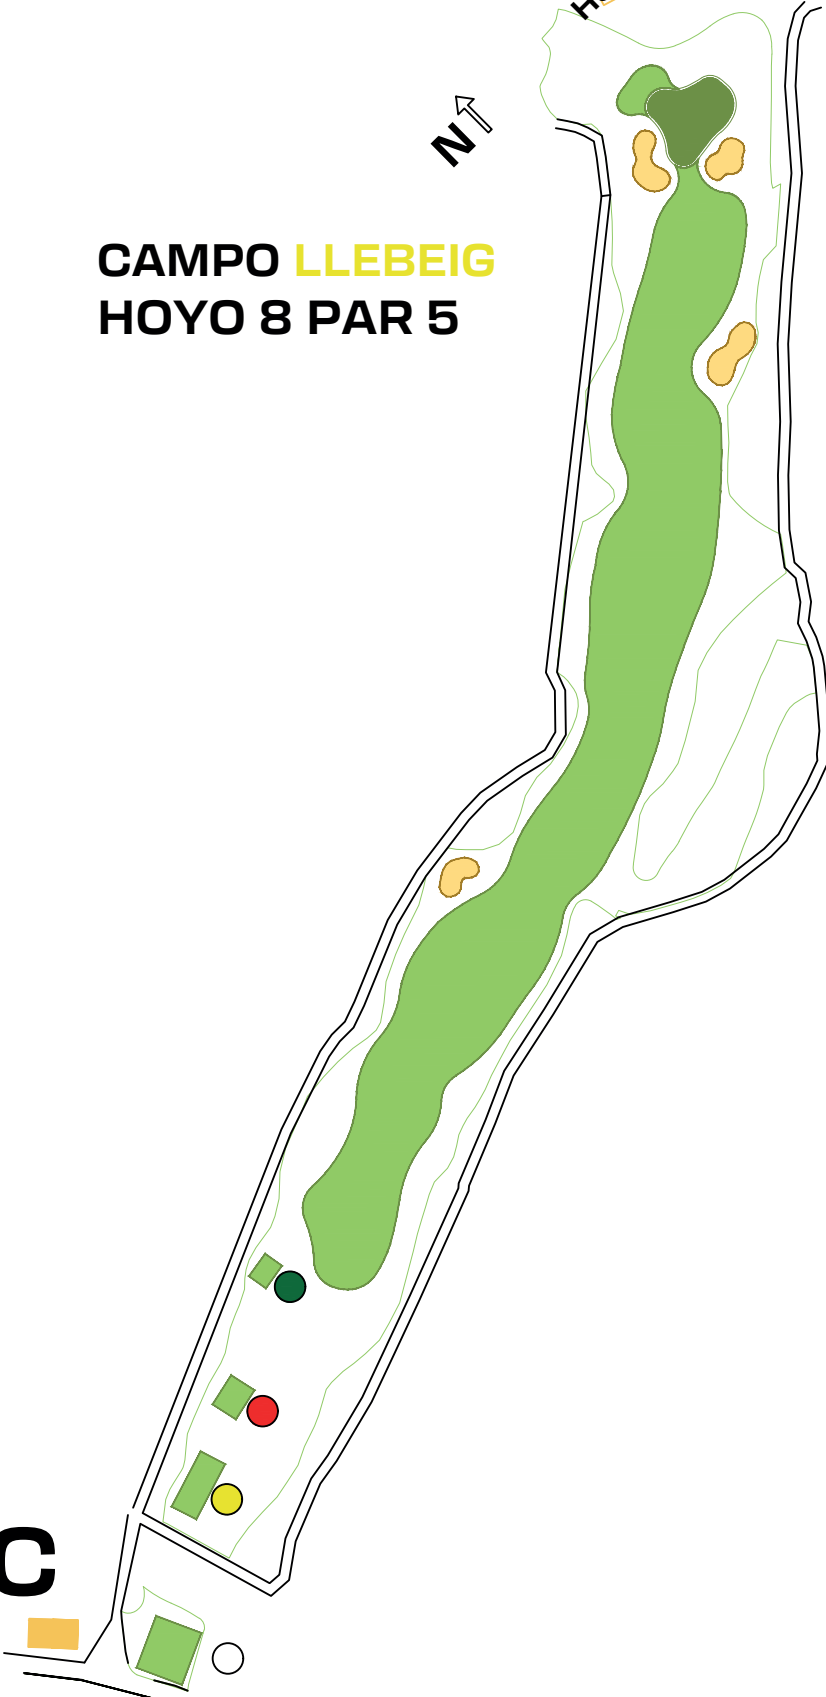

HOUSE CLUB

CAMPO LLEBEIG
HOYO 8 PAR 5

WC

Hoyo 18
Par 5
399 mts.

Hole 18
Par 5
436 yards