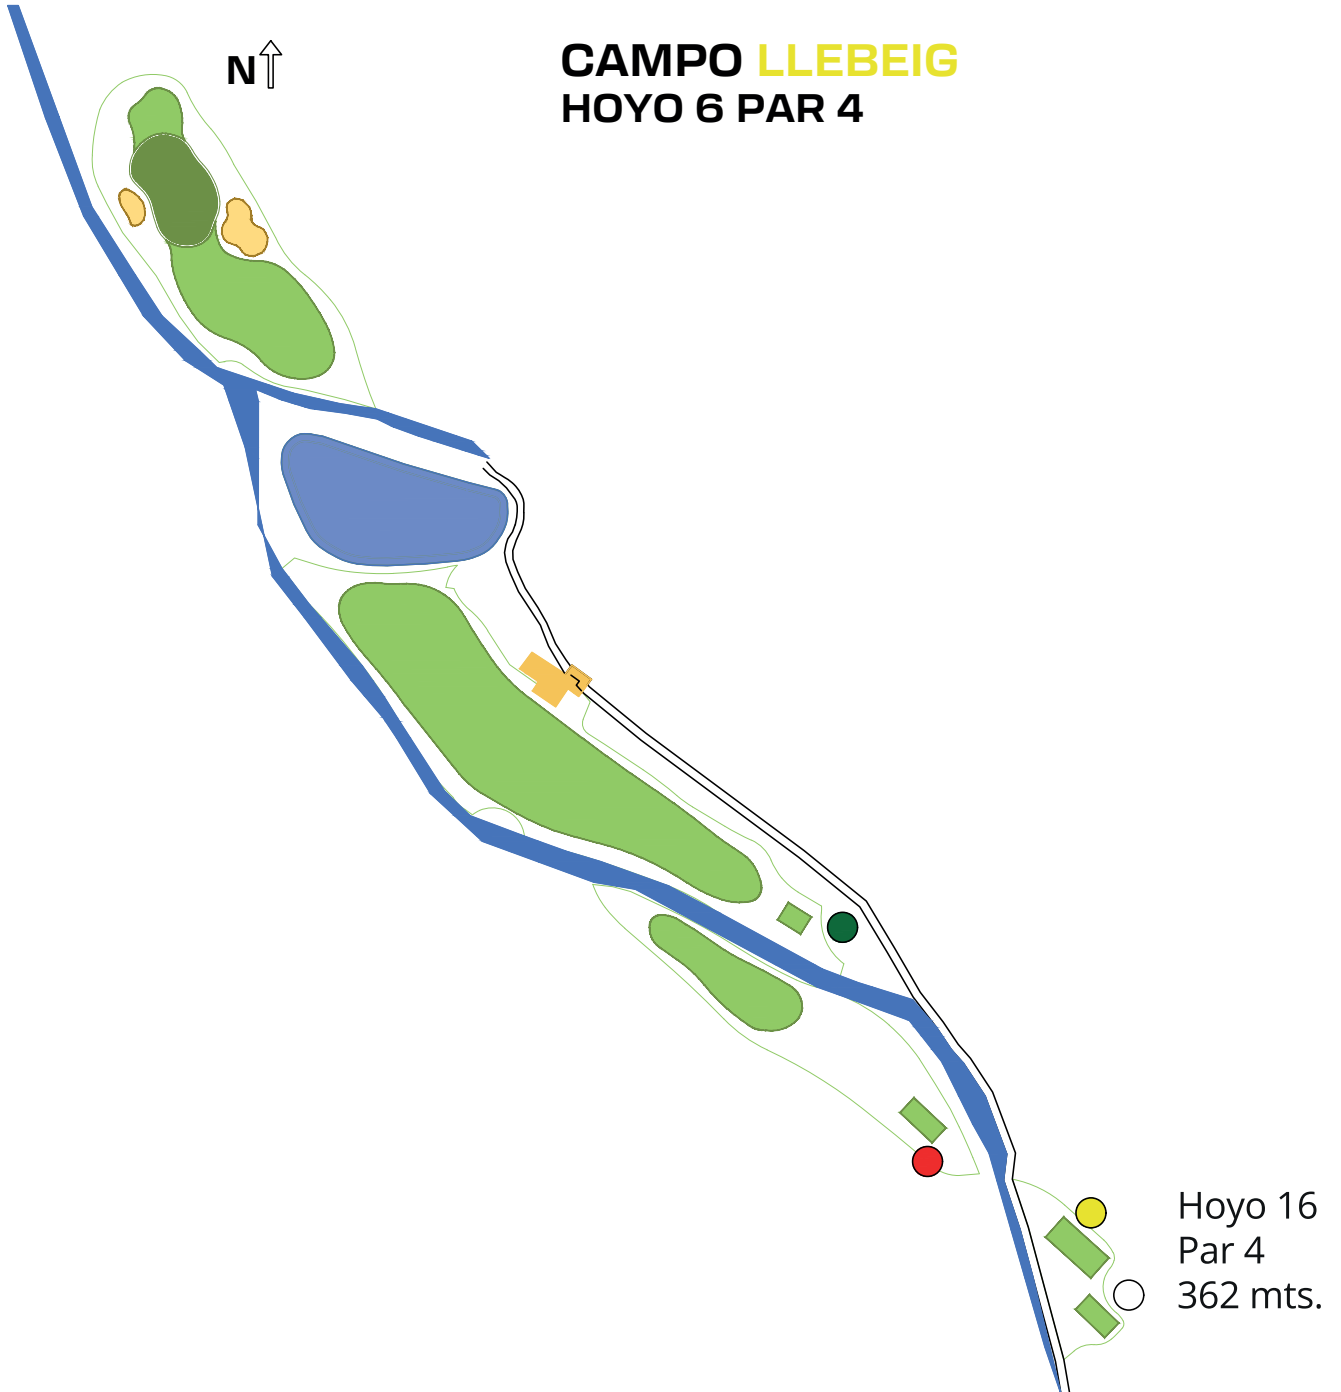

LA SELLA GOLF

CAMPO LLEBEIG HOYO 6 PAR 4

*Hole 16
Par 4
396 yards*