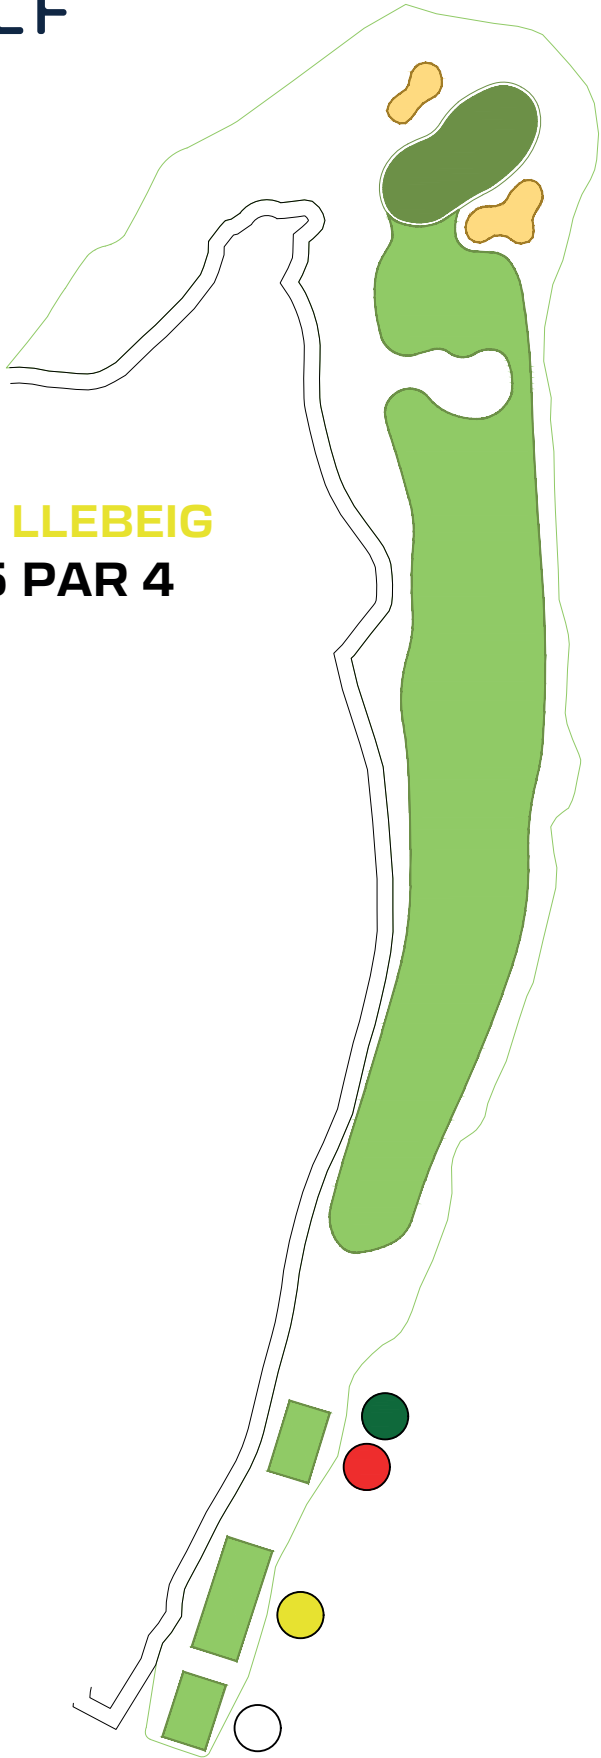

CAMPO LLEBEIG
HOYO 5 PAR 4

Hoyo 15
Par 4
305 mts.

Hole 15
Par 4
334 yards