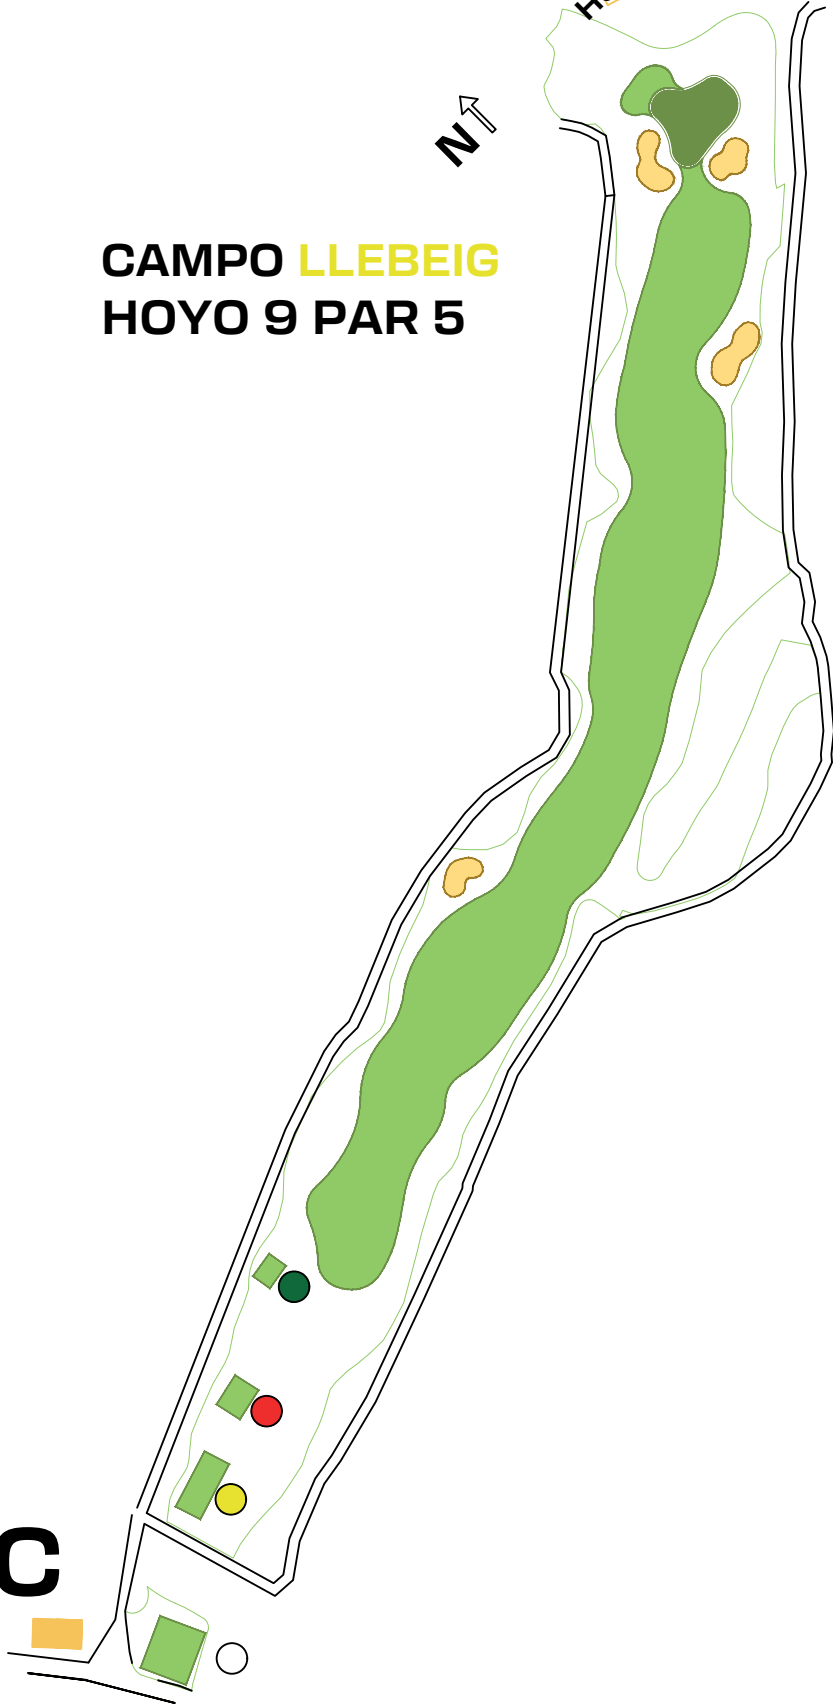

HOUSE CLUB

CAMPO LLEBEIG
HOYO 9 PAR 5

WC

Hoyo 18
Par 5
399 mts.

Hole 18
Par 5
436 yards