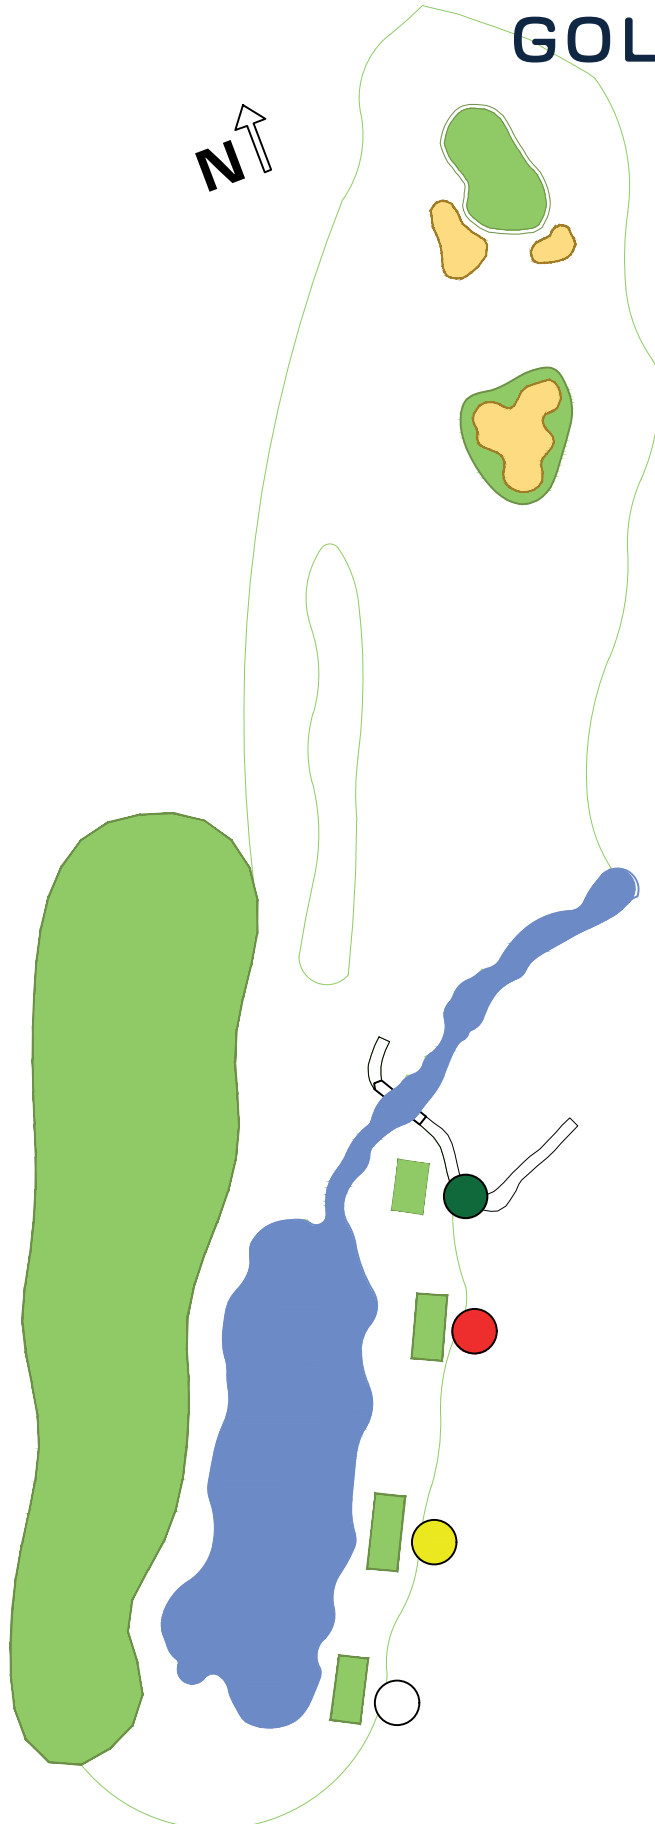

LA S LLA

GOLF

CAMPO MESTRAL HOYO 3 PAR 4

Hoyo 3
Par 4
154 mts.

Hole 3
Par 4
302 yards