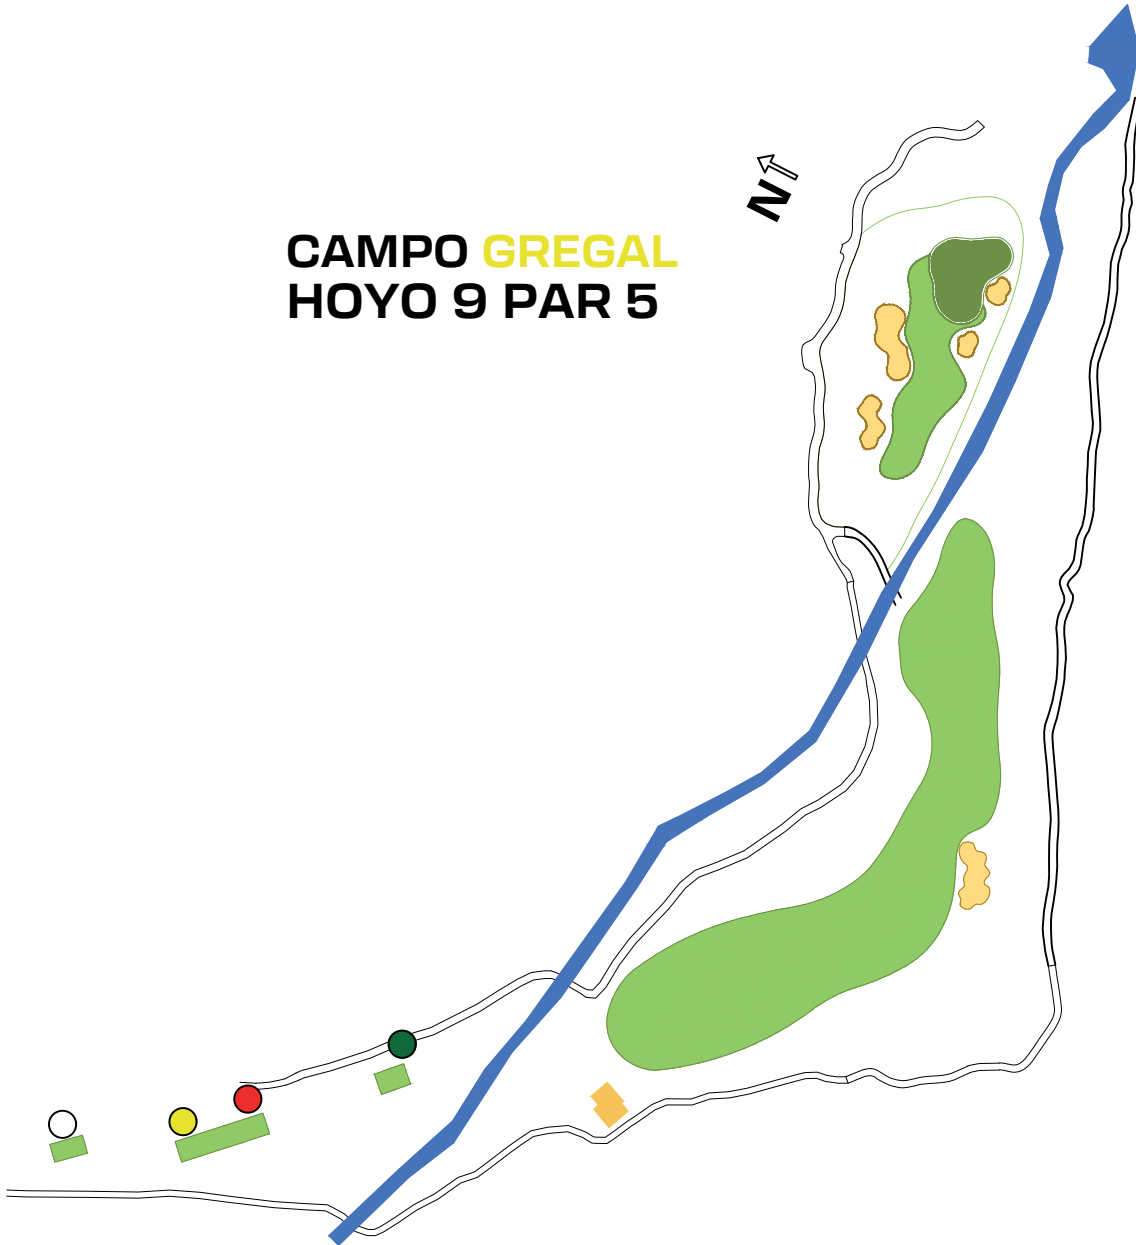

# LA SELLA GOLF

## CAMPO GREGAL HOYO 9 PAR 5

Hoyo 9  
Par 5  
429 mts.

*Hole 9  
Par 5  
469 yards*