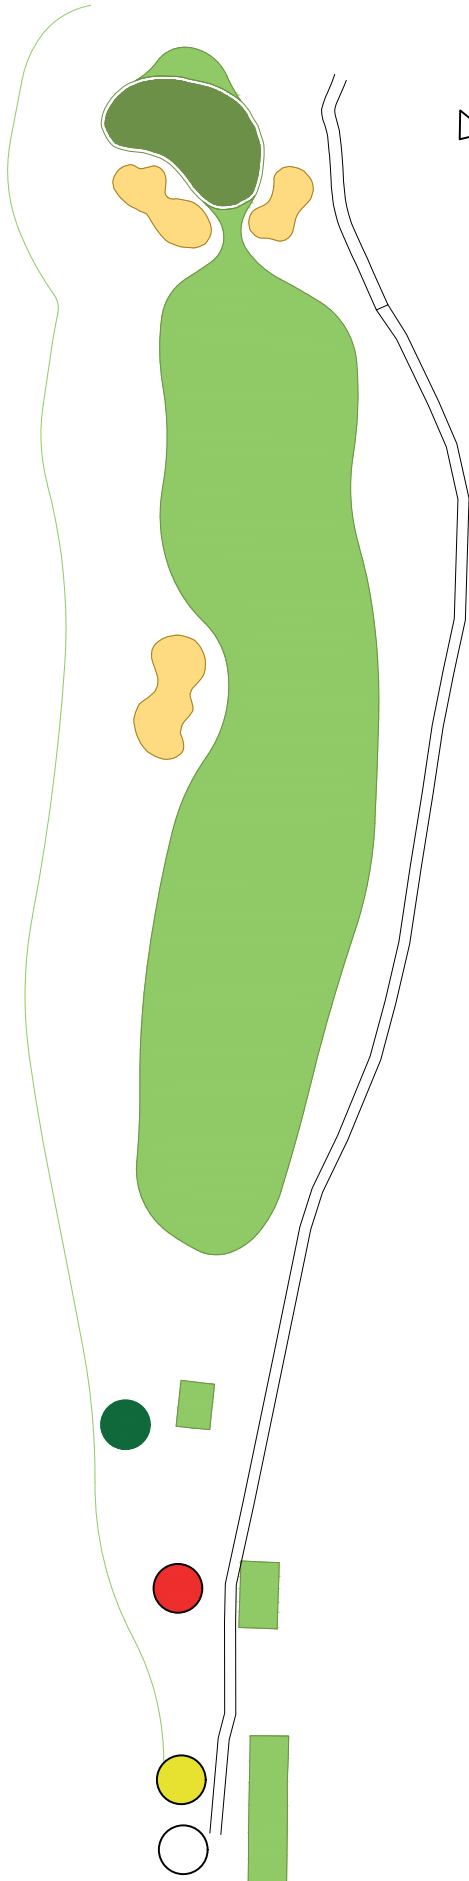

**CAMPO GREGAL**  
**HOYO 5 PAR 4**

Hoyo 5  
Par 4  
314 mts.

*Hole 5*  
*Par 4*  
*343 yards*